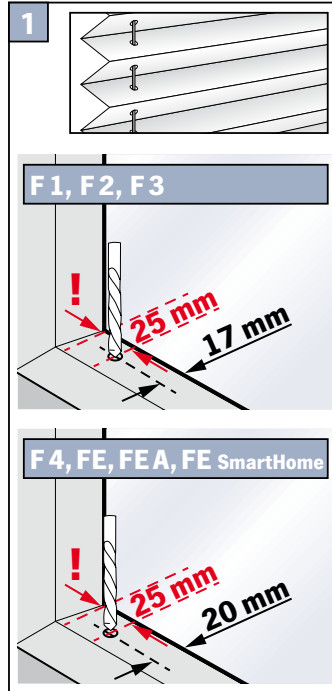

Falzmontage  
Top fixing  
Montage supérieure  
Montaggio superiore

2,2 mm Ø 2,0 mm Ø 1,5 mm Ø

Demontage  
Disassembly  
Démontage  
Smontaggio

Winkelmontage  
Face fixing  
Montage en angle  
Montaggio ad angolo

### F 1, F 2, F 3

Pendelsicherung  
guide wire  
Fil de guidage  
Filo guida

**Wichtig! Bitte mit der Pflegeanleitung aufbewahren! • Please keep together with care instructions!  
Important! ce manuel est valable en même temps que les instructions d'entretien!  
Importante! questo manuale è valido insieme alle istruzioni di manutenzione!**

Falzmontage  
 Top fixing  
 Montage supérieur  
 Montaggio superiore

Winkelmontage  
Face fixing  
Montage en angle  
Montaggio ad angolo

**Bedienung • Operation • Servizio • Service F 1**

**F 2**

**F 3**